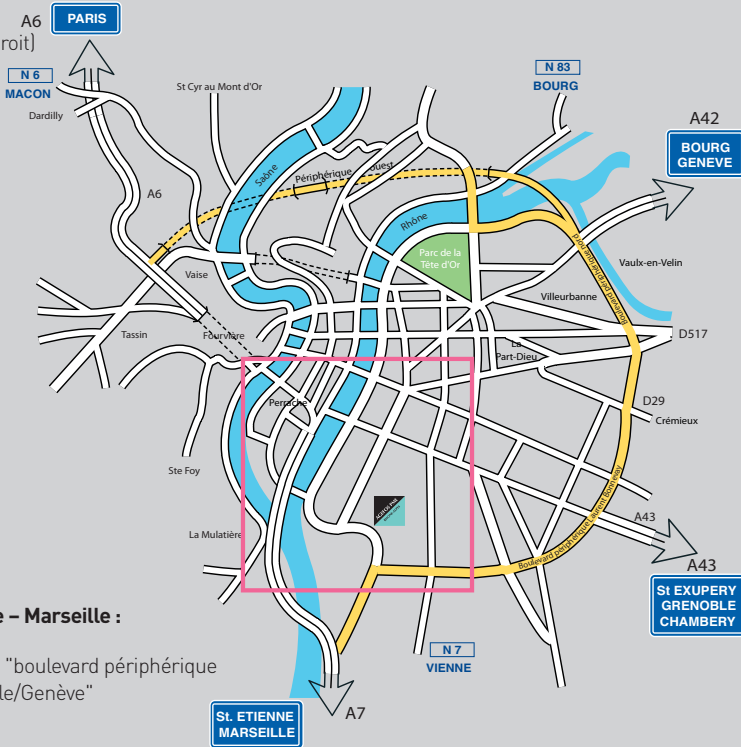

# Plan d'accès

### De Paris :

- Autoroute A6
- Péage de Villefranche S/Saône
- Prendre "Lyon centre-ville" (tout droit)
- Passer le tunnel sous fourvière
- Suivre St Etienne – Marseille
- Sortie "Gerland"
- Prendre à gauche le Pont pasteur
- Puis bld périphérique

### De Valence - St Etienne - Marseille :

- Autoroute A7
- Prendre les directions "boulevard périphérique **ET** Chambéry/Grenoble/Genève"
- Sortie "Gerland"

### De Grenoble, Chambéry, Annecy :

- Autoroute A43
- Péage "St Quentin Fallavier"
- Suivre "Lyon centre"
- Passer devant Auchan, Ikéa
- Suivre "Marseille – St Etienne"
- Vous êtes sur le bld Périphérique
- Passer devant Carrefour Vénissieux
- Sortie "Lyon-Gerland"