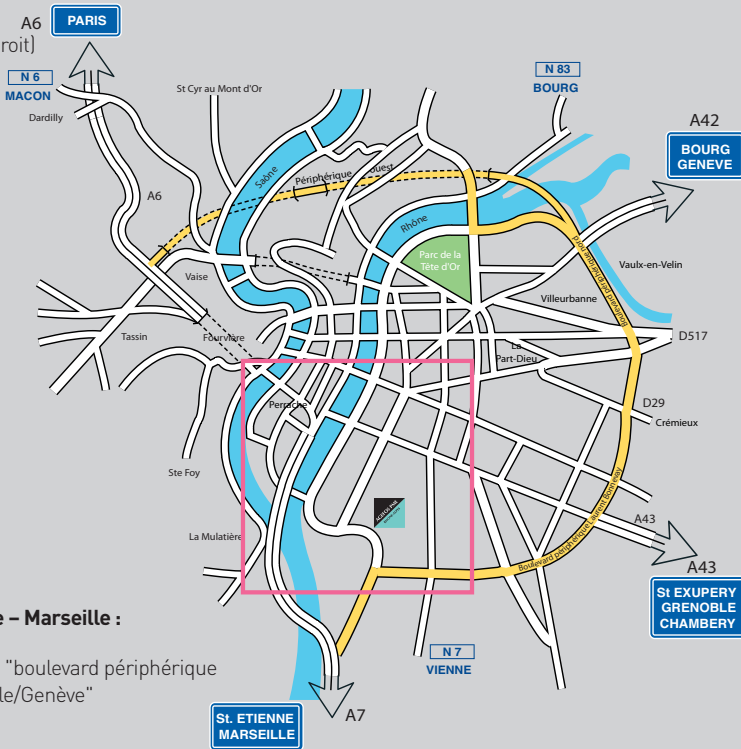

Plan d'accès

AGEFOS PME Siège Régional Rhône-Alpes

De Paris :

- Autoroute A6
- Péage de Villefranche S/Saône
- Prendre "Lyon centre-ville" (tout droit)
- Passer le tunnel sous fourvière
- Suivre St Etienne – Marseille
- Sortie "Gerland"
- Prendre à gauche le Pont pasteur
- Puis bld périphérique

De Valence - St Etienne - Marseille :

- Autoroute A7
- Prendre les directions "boulevard périphérique ET Chambéry/Grenoble/Genève"
- Sortie "Gerland"

De Bourg en Bresse :

- Autoroute A42
- Péage de Beynost
- Directions "St Etienne Marseille ET Bld Périphérique Sud"
- Passer devant Carrefour Vénissieux
- Sortie "Lyon-Gerland"

De Grenoble, Chambéry, Annecy :

- Autoroute A43
- Péage "St Quentin Fallavier"
- Suivre "Lyon centre"
- Passer devant Auchan, Ikéa
- Suivre "Marseille - St Etienne"
- Vous êtes sur le bld Périphérique
- Passer devant Carrefour Vénissieux
- Sortie "Lyon-Gerland"